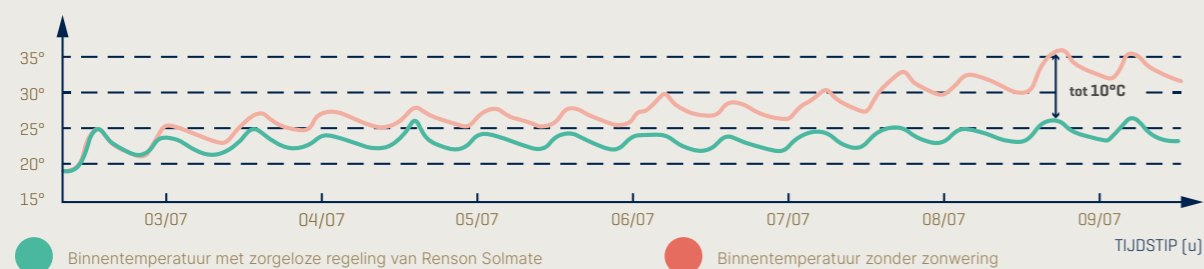

Gebaseerd op jouw ritme

Screens die zelf alles regelen? Heel handig als je er zelf niet bent. Heb je liever zelf de touwtjes in handen wanneer je wel thuis bent? Stel dan het tijdschema in de app zo in dat je de screens dan wel zelf bedient.

Is het op warme dagen niet uit te houden van de warmte op kantoor? Op de trein? Of in de klas? Gelukkig hoef je thuis niet hetzelfde lot te ondergaan. Tegenwoordig hoef je daar niet meer van wakker te liggen ... dankzij slimme screens die alles automatisch voor je regelen.

- ☒ Slimme, zelfregelende screens door de **unieke automatische** Solmate sturing
- ☒ **Hyper gepersonaliseerd**, op maat van je woning, ruimtes, leefpatroon en ingestelde comfortniveau
- ☒ Individueel **te overrulen** wanneer en waar jij het maar wilt
- ☒ **Zonder** extra sensoren!

Aan je voorkeuren als bewoner én de meest actuele cloud data heeft de unieke slimme Renson Solmate sturing genoeg. In combinatie met de Somfy TaHoma switch én Renson Connect app levert dat altijd een aangename binnentemperatuur op. Zonder sensoren voor buitentemperatuur of zonnestraling en zonder extra domoticasysteem kan je dankzij Renson Solmate dus bij renovatie of na-installatie, alsook nieuwbouw je screens slim aansturen.

Meer informatie over de slimme Renson Solmate sturing?